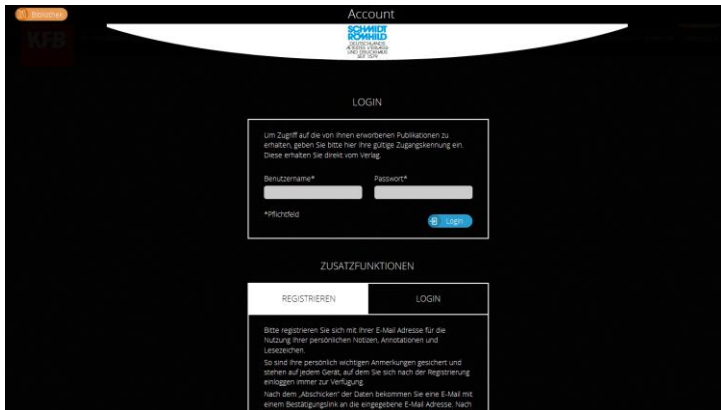

Schritt 1

Rufen Sie folgende Adresse in Ihrem Browser auf:

<http://www.silkcodeapps.de/desktop/schmidt>

Sie befinden sich nun in der Bibliothek, müssen sich aber noch einloggen, um das Werk zu sehen.

Klicken Sie daher auf „Login“ .

Schritt 2

Loggen Sie sich mit den erhaltenen Zugangsdaten ein, indem Sie die Daten in die Felder eingeben und anschließend „Login“ anklicken.

Schritt 3

Wenn Sie die Zusatzfunktionen nutzen wollen, müssen Sie sich registrieren. Füllen Sie hierzu die Felder aus. Nach dem Einloggen stehen Ihnen die Zusatzfunktionen zur Verfügung.