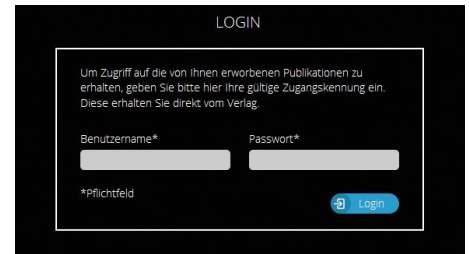

Schritt 1

Rufen Sie folgende Adresse in Ihrem Browser auf:

<http://www.silkcodeapps.de/desktop/schmidt>

Sie befinden sich nun in der Bibliothek, müssen sich aber noch einloggen, um das Werk zu sehen.

Klicken Sie daher auf „Login“ .

Schritt 2

Loggen Sie sich mit den erhaltenen Zugangsdaten ein, indem Sie die Daten in die Felder eingeben und anschließend „Login“ anklicken.

Schritt 3

Wenn Sie die Zusatzfunktionen nutzen wollen, müssen Sie sich registrieren. Füllen Sie hierzu die Felder aus. Nach dem Einloggen stehen Ihnen die Zusatzfunktionen zur Verfügung.