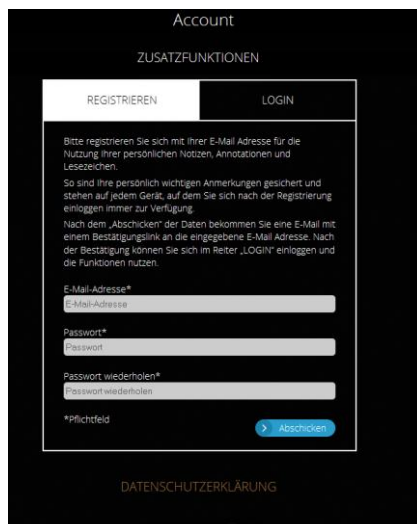

Schritt 1

Rufen Sie folgende Adresse in Ihrem Browser auf:

<http://www.silkcodeapps.de/desktop/schmidt>

Sie befinden sich nun in der Bibliothek, müssen sich aber noch einloggen, um das Werk zu sehen.

Klicken Sie daher auf „Login“ .

Schritt 2

Loggen Sie sich mit den erhaltenen Zugangsdaten ein, indem Sie die Daten in die Felder eingeben und anschließend „Login“ anklicken.

Schritt 3

Wenn Sie die Zusatzfunktionen nutzen wollen, müssen Sie sich registrieren. Füllen Sie hierzu die Felder aus. Nach dem Einloggen stehen Ihnen die Zusatzfunktionen zur Verfügung.